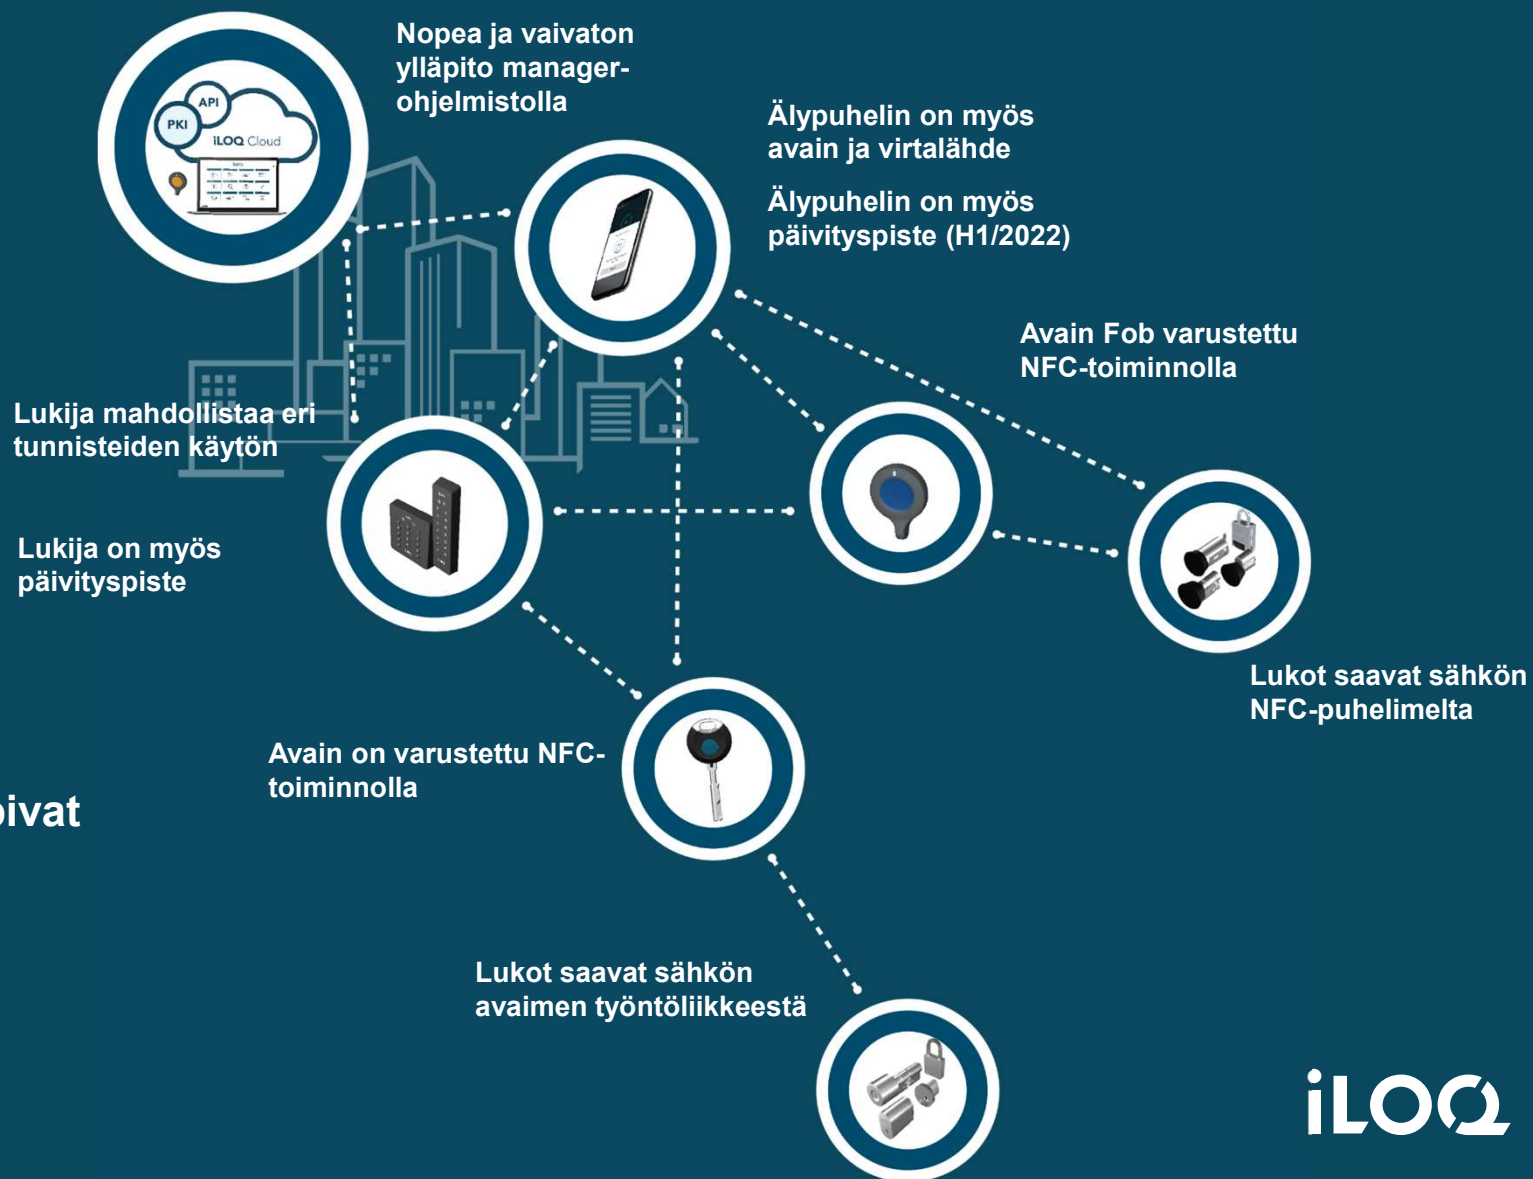

iLOQ 5 Series Ohjelmointivälineet

iLOQ Manager
ohjelmisto

iLOQ P50S

iLOQ 5 Series
applikaatio
(H1/2022)

iLOQ

iLOQ 5 Series Järjestelmän rakenne

Lukijat, puhelimet,
avaimet ja lukot oppivat
toisiltaan

iLOQ

Ainutlaatuinen device-to-device (D2D) -kommunikointi

Ennen avauspäätöstä lukot, avaimet ja lukijat kommunikoiivat keskenään älykkäällä tiedonsiirrolla.

- Aikarajoitukset
- Estetyt avaimet
- Kulikutapahtumat

Kuittaustiedot takaisin järjestelmään D2D-verkon kautta.

- Järjestelmään päivittyä tiedot kohteen tilasta
- Ei tarvetta käydä kohteessa

Yhden oven ratkaisu

- Stand alone ovimoduuli varustettuna 4G moduulilla
- Plug & Play

Usean oven järjestelmä

- Väyläohjain ja ovimoduulit kaapeloitavaan järjestelmään (10 moduulia/väyläohjain)
- Yhteys iLOQ manageriin verkon yli

iLOQ RFID, PIN, NFC lukijat

- Oven avaaminen avaimen tunnisteella, erillisellä tunnisteella, tai koodilla (tai tunniste+koodi)
- Aikarajoitetut PIN-koodit ulkopuolisille käyttäjille
- Päivittää avaimen oikeudet ja jakaa edelleen kuljetettavan tiedon ennen avaamista
- **Lähetää avaimilta kerätyn tiedon takaisin järjestelmään!!**