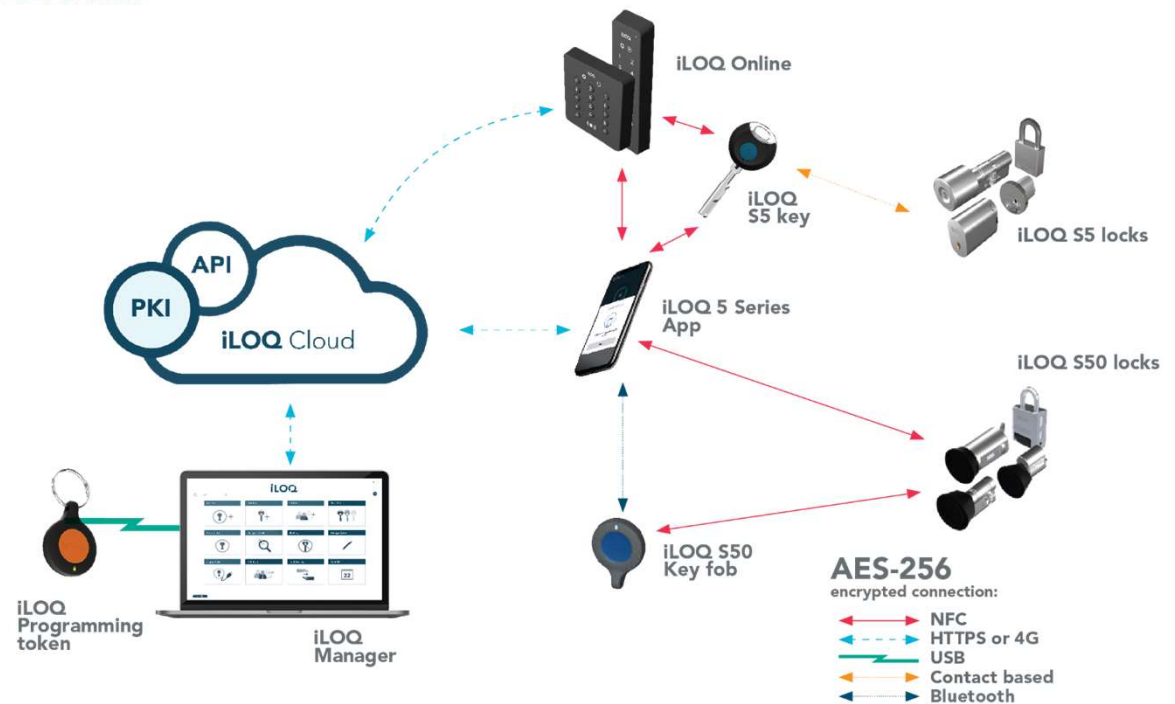

iLOQ 5 Series

Askel eteenpäin, askel edellä muita

iLOQ

iLOQ 5 Series: Järjestelmä, joka yhdistää fyysiset- ja mobiiliavaimet sekä online-tuotteet yhdelle ohjelmistoalustalle.

iLOQ 5 Series Ainutlaatuiset edut

1
Monipuoliset
tunnisteet

2
Älykäs ja vaivaton
hallinta yhdeltä
alustalta

3
Huippuluokan
turvallisuus ja
vahva salaus

4
Tehokas ylläpito ja
hallittavuus

iLOQ 5 Series: Monipuoliset tunnisteet

Joustava, muokattava ja helppokäyttöinen ohjelmistoalusta, joka antaa mahdollisuuden valita :

- iLOQ S5 avain
- iLOQ S50 NFC mobiiliavain
- (etälukijassa Q3/2022)
- iLOQ S50 avain fob
- PIN koodi
- RFID tunnisteet

iLOQ

iLOQ 5 Series: Korkean tason turvallisuutta

- AES-256 salaus kaikessa laitteiden välisessä kommunikaatiossa
- Tuotteet ohjelmoidaan osaksi järjestelmää ohjelmointiavaimen avulla
- Kulkuoikeudet aina ajan tasalla
- Kulkuoikeudet tai palauttamatta jääneet avaimet poistettavissa etänä
- Erääntyvät avaimet lakkaavat toimimasta ilman hallinnollisia toimenpiteitä

Ainutlaatuinen device-to-device (D2D) -kommunikointi

Ennen avauspäätöstä lukot, avaimet ja lukijat kommunikoiivat keskenään älykkäällä tiedonsiirrolla.

- Aikarajoitukset
- Estetyt avaimet
- Kulikutapahtumat